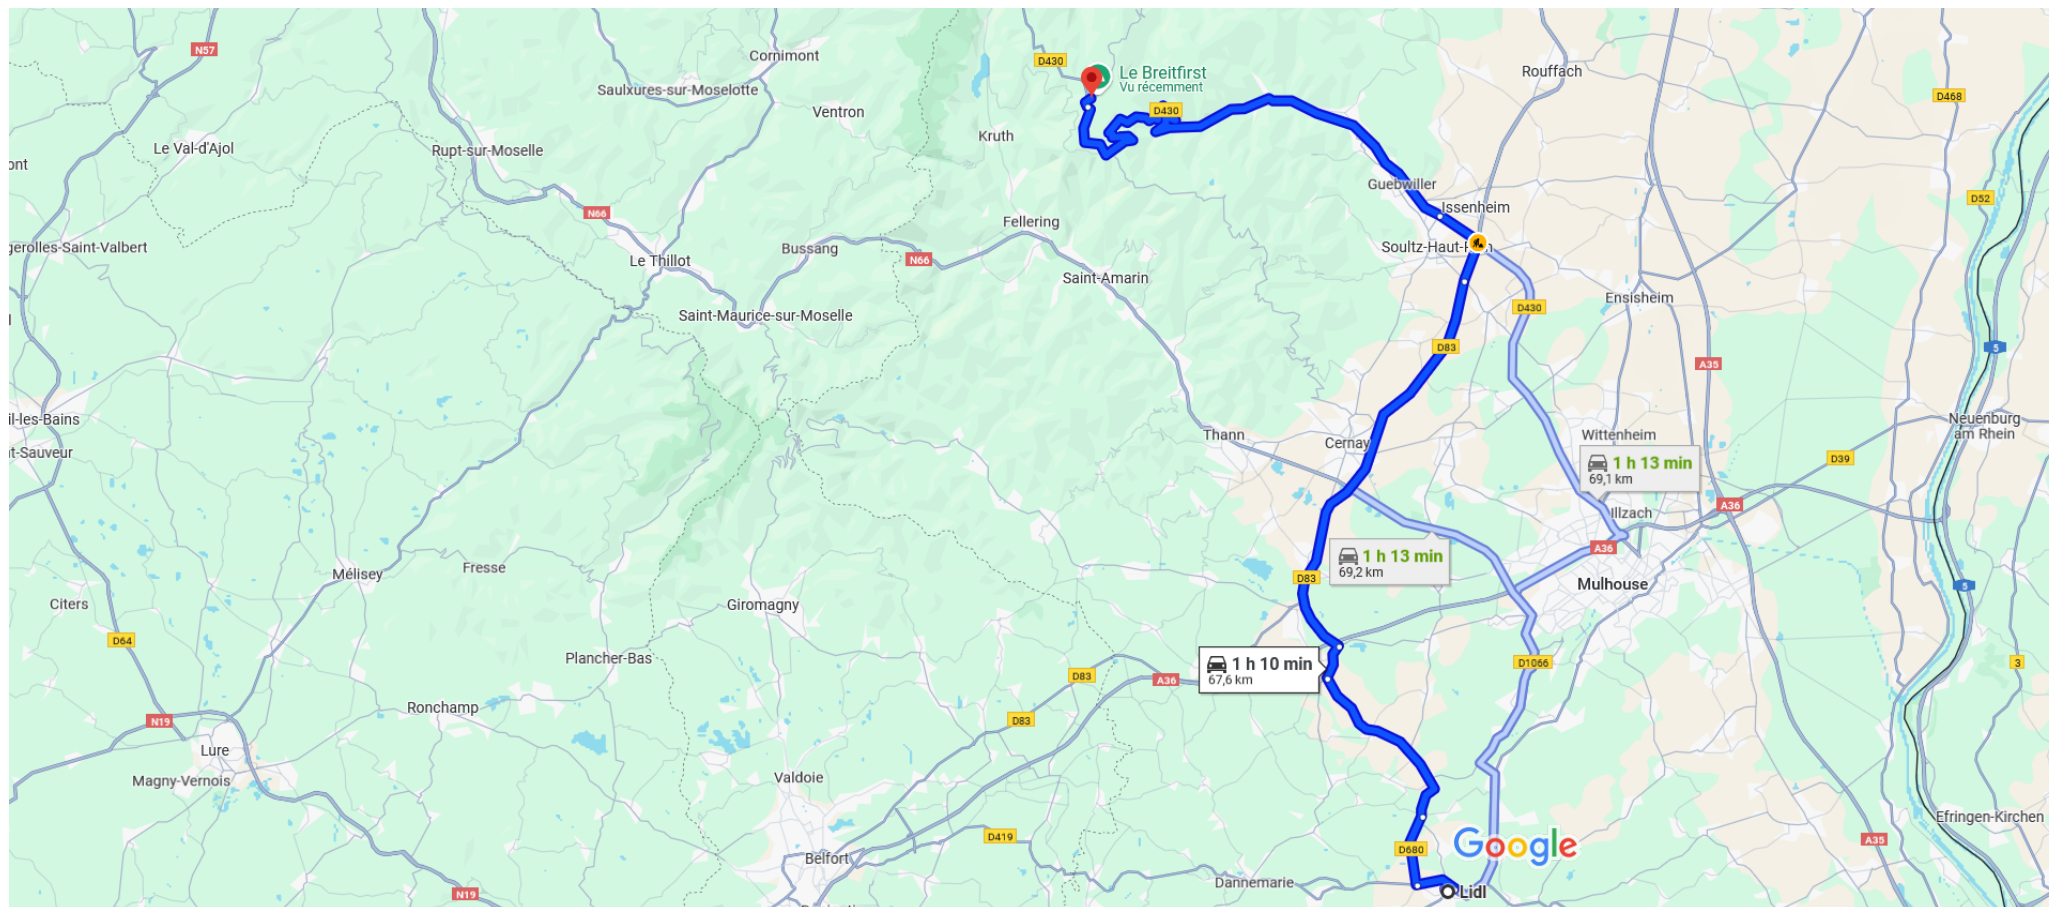

Lidl, 10 Rue de l'Ill, 68130 Altkirch à D27, 68830 Oderen

En voiture 67,6 km, 1 h 10 min

Données cartographiques ©2025 GeoBasis-DE/BKG (©2009), Google 5 km

via D83 et D430

1 h 10 min

Le plus rapide, conditions de circulation normales

67,6 km