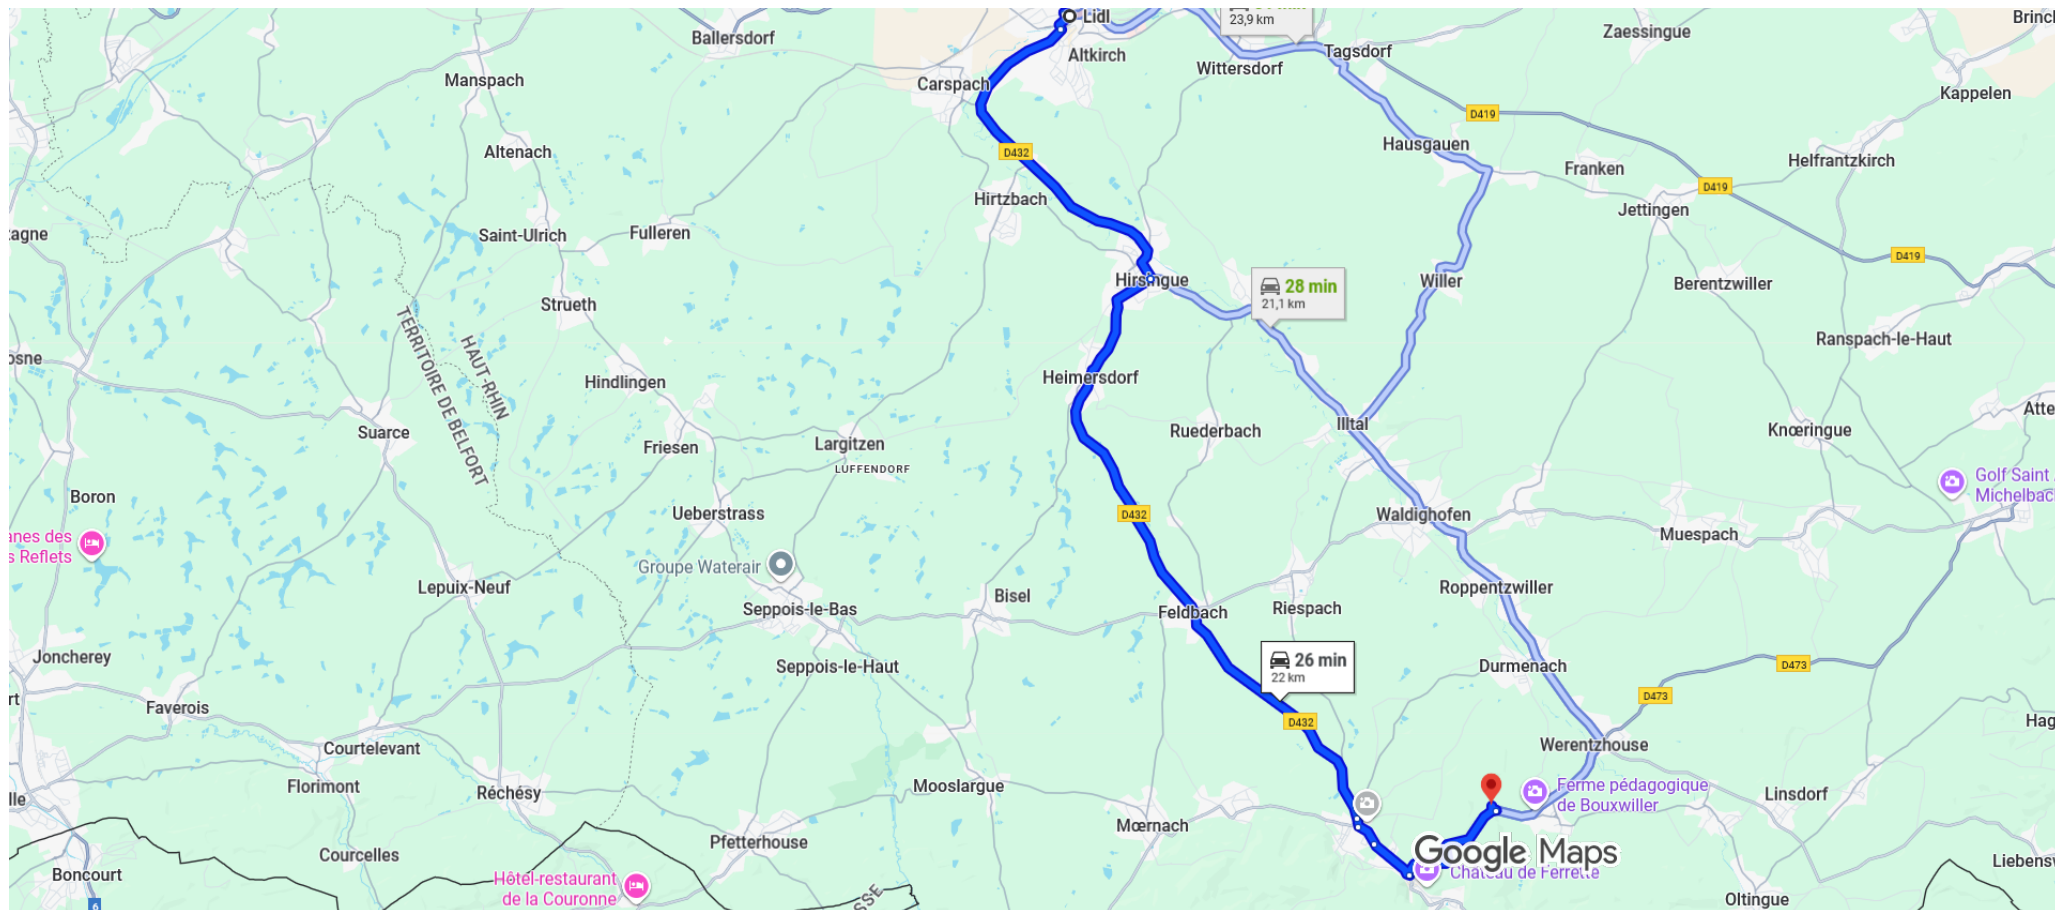

Lidl, 10 Rue de l'Ill, 68130 Altkirch à Luppach, 68480 Bouxwiller

En voiture 22,0 km, 26 min

Données cartographiques ©2025 Google 2 km

via D432

26 min

Itinéraire le plus rapide, circulation normale

22,0 km