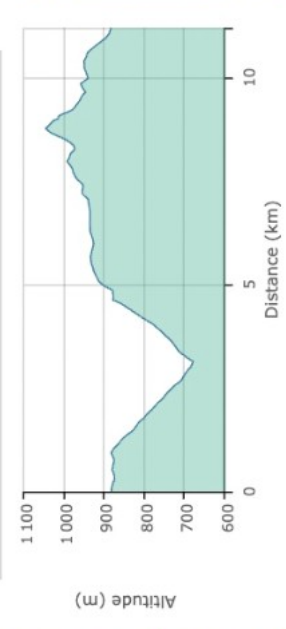

**PROFIL ALTIMÉTRIQUE**

Distance totale : 11.192 m  
 Dénivelé positif : 429,12 m  
 Dénivelé négatif : -428,93 m  
 Pente moyenne : 8 %  
 Plus forte pente : 33 %

Ringelbach  
 Echelle 1 : 21 090