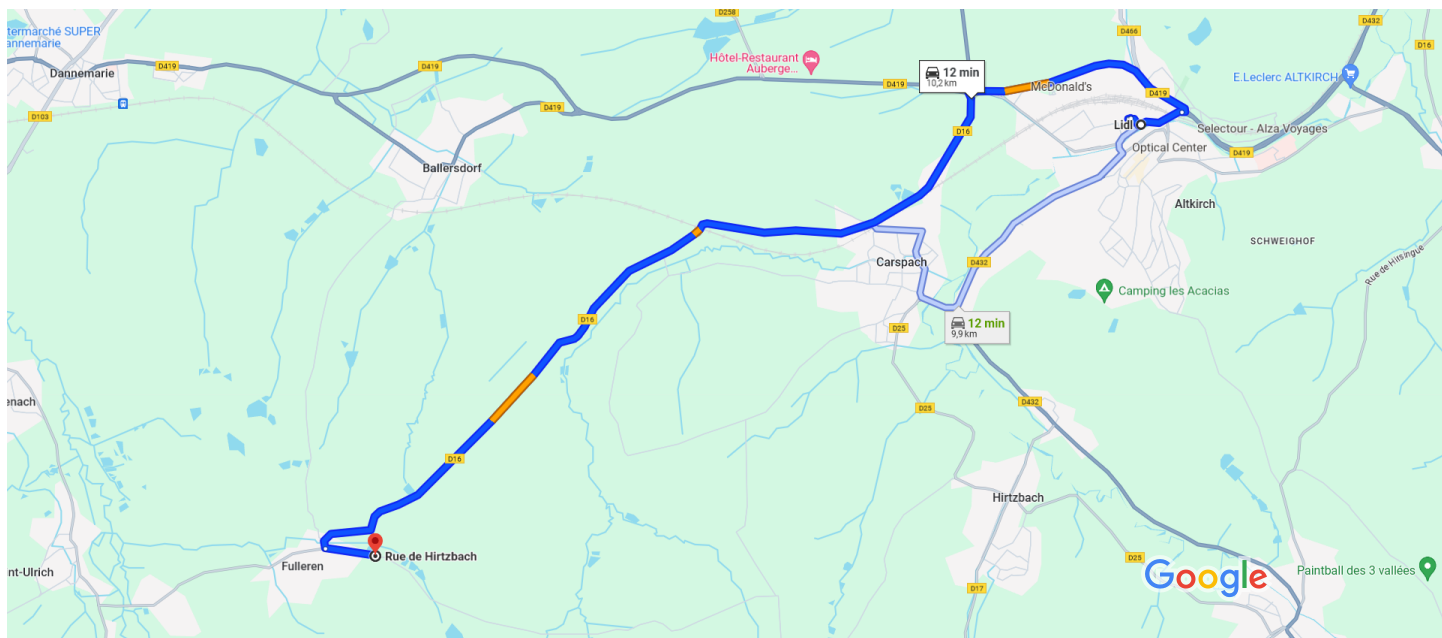

Lidl, 10 Rue de l'III, 68130 Altkirch à Rue de Hirtzbach, 68210 Fulleren

En voiture 10,2 km, 12 min

Données cartographiques ©2024 Google 500 m

via D16

12 min

Le plus rapide, conditions de circulation normales 10,2 km

via D432 et D16

12 min

9,9 km