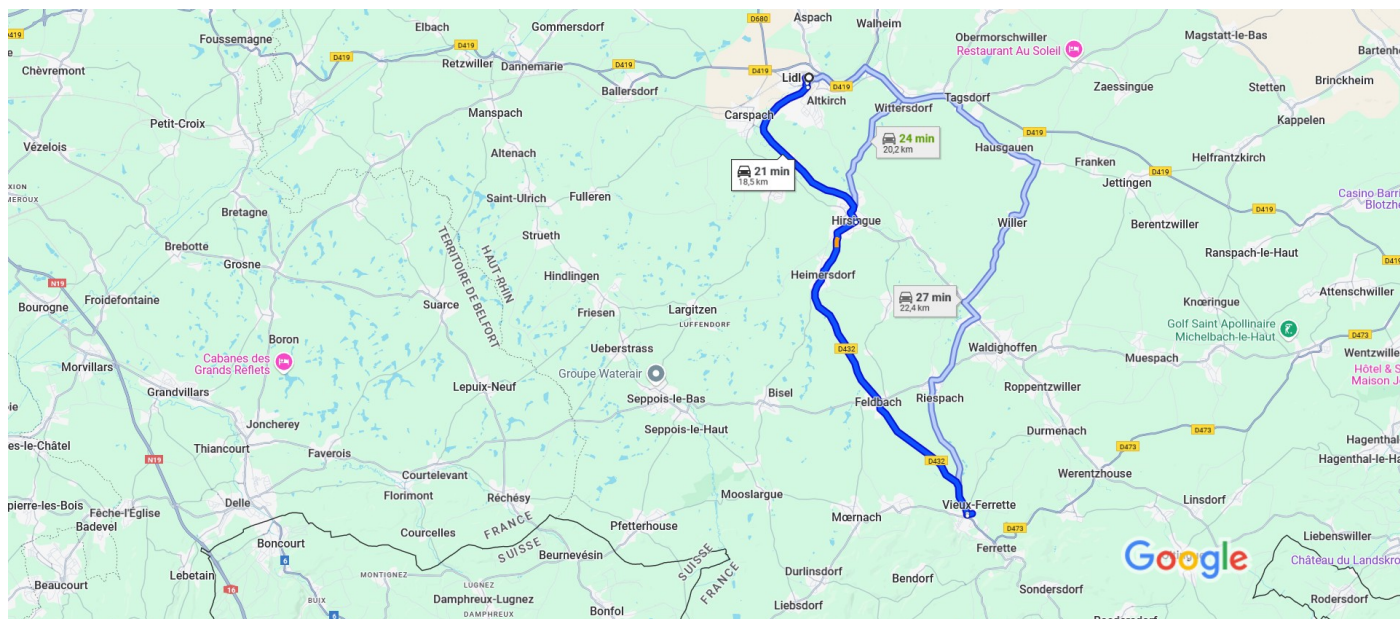

Lidl, 10 Rue de l'III, 68130 Altkirch à Musée du Sapeur-Pompier d'Alsace, 12 Rue de Luppach, 68480 Vieux-Ferrette

Données cartographiques ©2025 Google, GeoBasis-DE/BKG (©2009)

via D432

21 min

Le plus rapide, conditions de circulation normales

18,5 km

via D419 et D432

24 min

20,2 km

via D9B4/D9BIV

27 min

22,4 km

Explorer les environs de "Musée du Sapeur-Pompier d'Alsace"