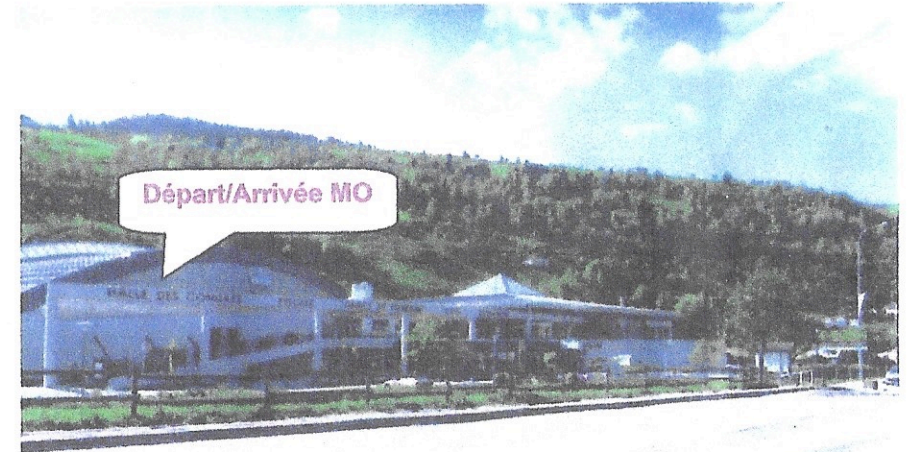

MARCHE D'ORIENTATION

Organisée par le club Vosgien de La Bresse