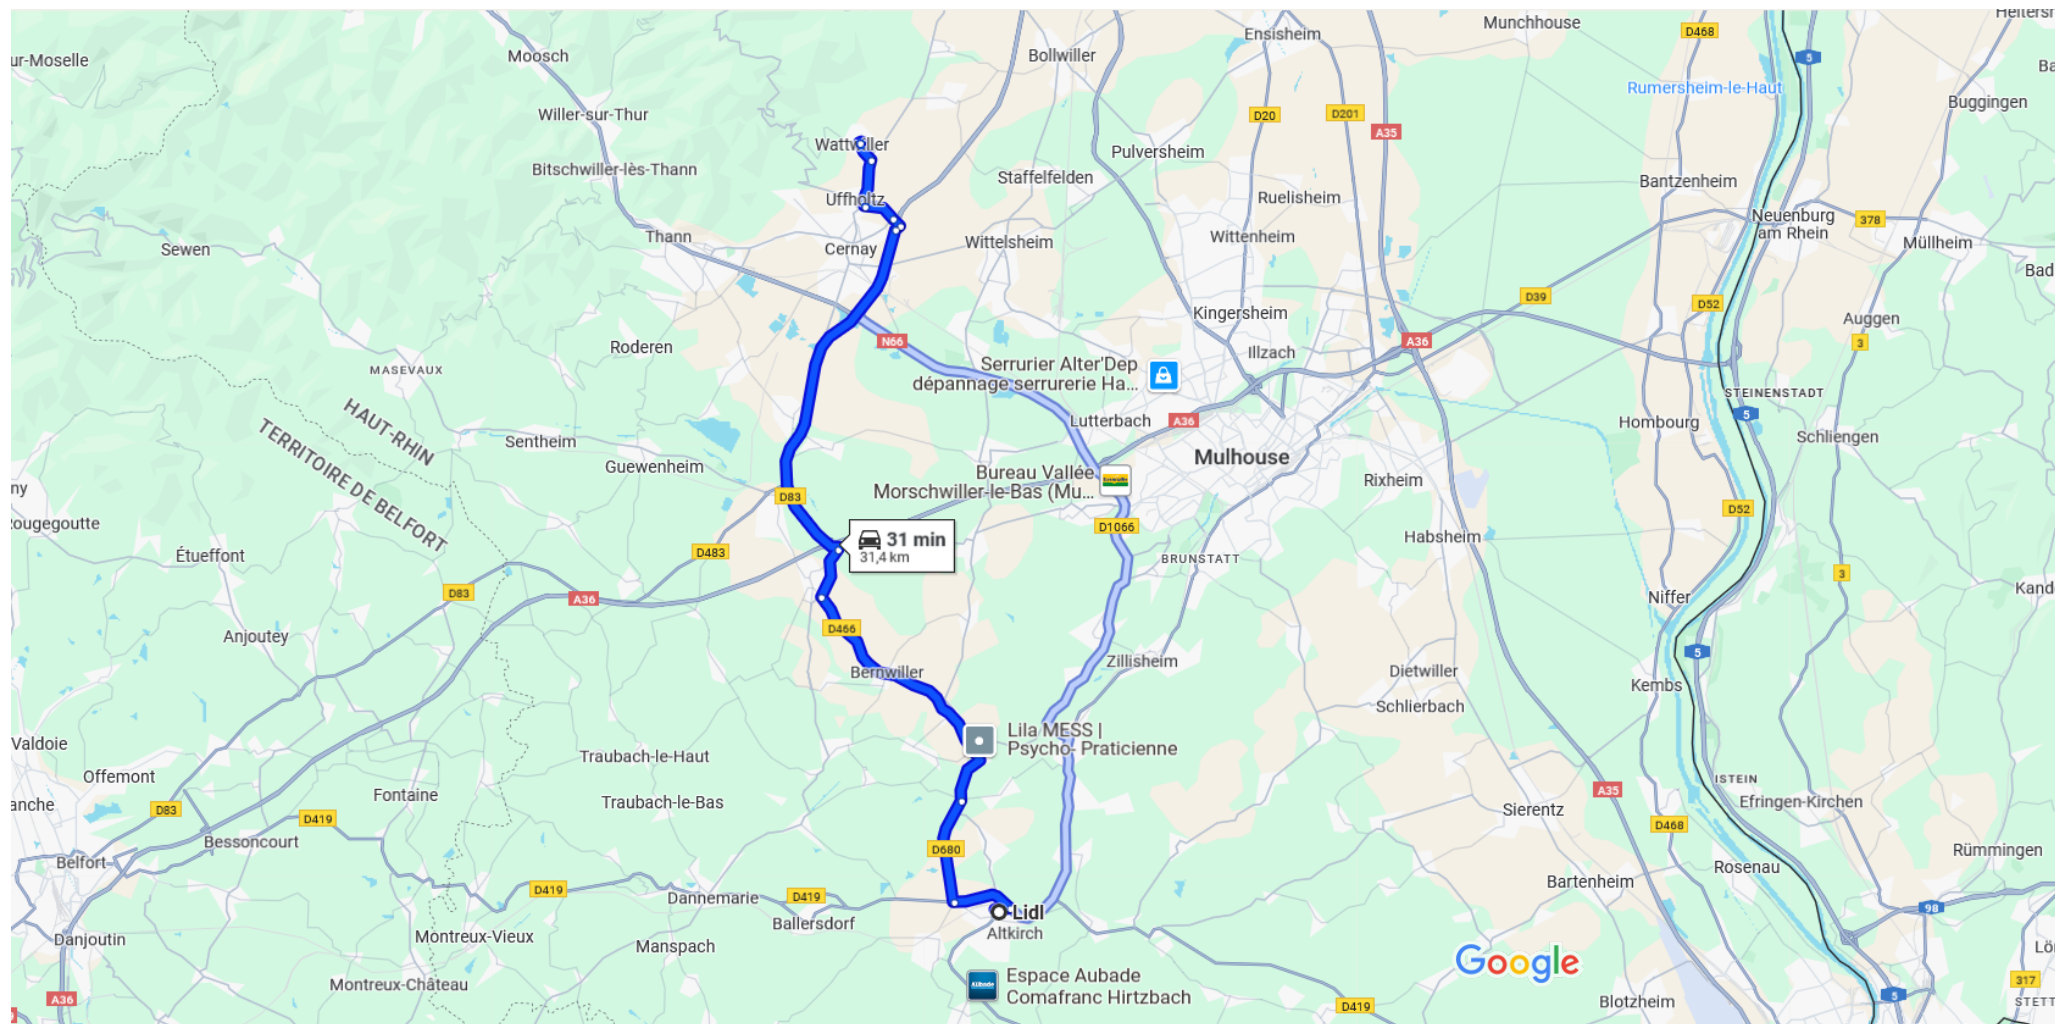

Lidl, 10 Rue de l'Ill, 68130 Altkirch à WATTWILLER - Salle Krafft, 68700 En voiture 31,4 km, 31 min  
Wattwiller

Données cartographiques ©2025 GeoBasis-DE/BKG (©2009), Google 2 km

via D466 et D83

31 min

Le plus rapide, conditions de circulation normales

31,4 km