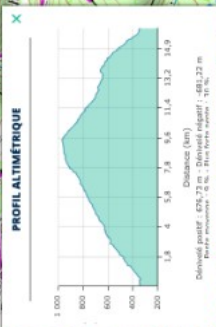

FORÊT DE BISCHOFFSHEIM

FORÊT D'OBERNAI-BERNARDSWILER

Forêt de Bœrsch

Texte

Maison Forestière Villéthul

Wollbruck

Stribuehl

Judentanne

la Maqel

Pippenweh

Lipsrain

Schwarzenberg

Bernardsbruch

Neunteilstein

Côte Mille

Schneidstut

Chemin des Bornes

la Spuite

Cœur de Kufrennuel

Carrefour de la Benschmatt

Bruckalmat

Carrefour du Neuggarten

Carrefour de la Benschmatt

Carrefour de la Benschmatt

Carrefour de la Benschmatt