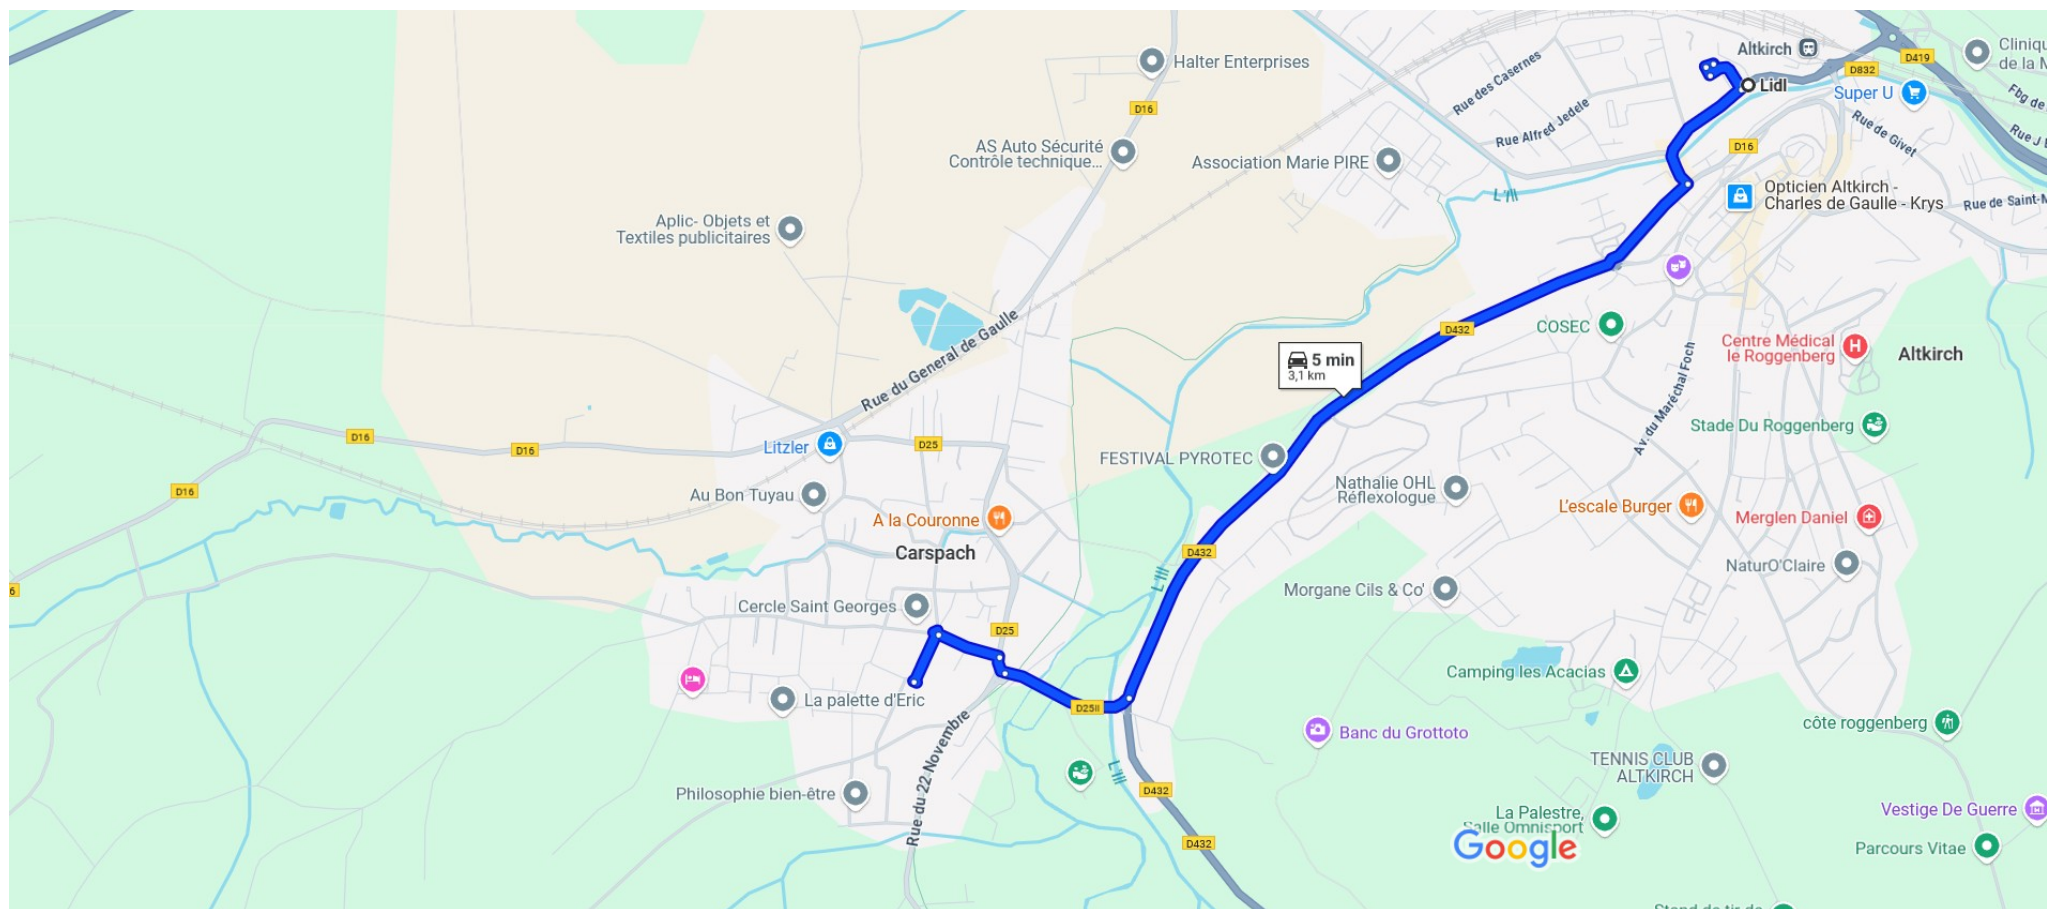

Lidl, 10 Rue de l'III, 68130 Altkirch à Parking du Cimetière, 32 Rue des Champs, 68130 Carspach

En voiture 3,1 km, 5 min

Données cartographiques ©2025 Google 200 m

via D432

5 min

Le plus rapide, trafic habituel

3,1 km

Explorer les environs de "Parking du Cimetière"