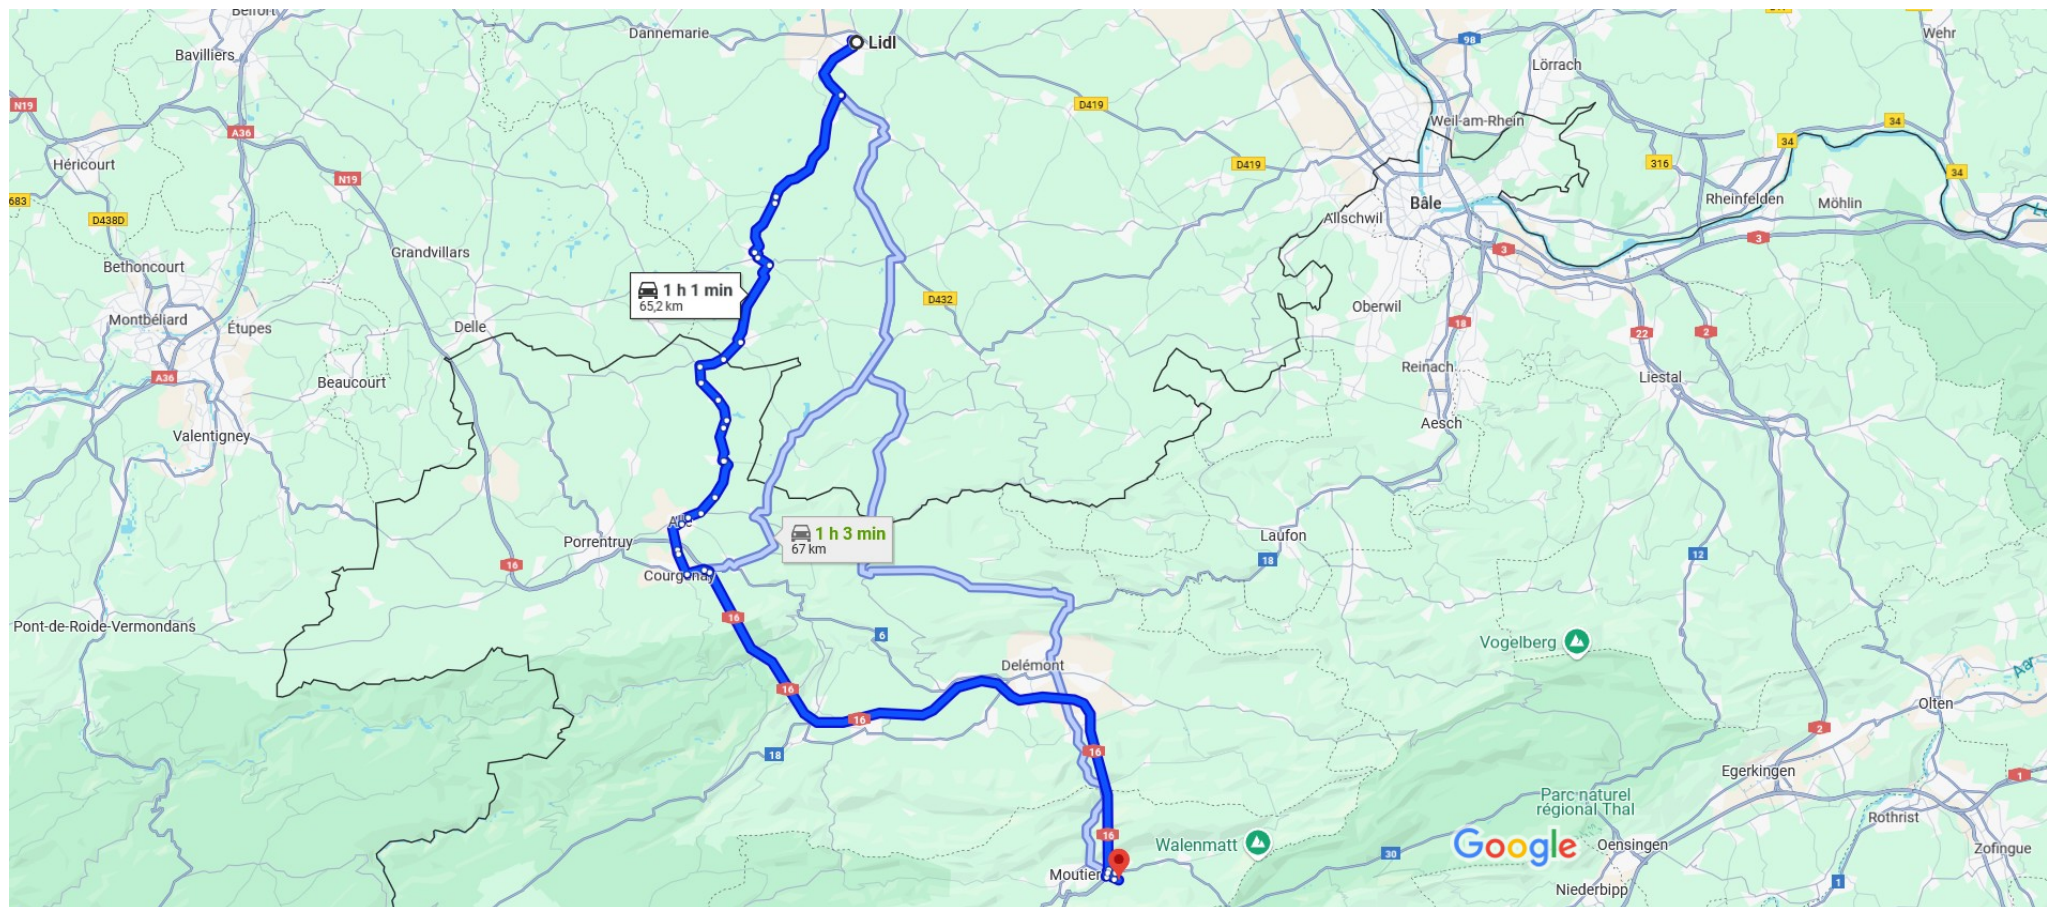

Lidl, 10 Rue de l'Ill, 68130 Altkirch à Eschert, 2743, Suisse

En voiture 65,2 km, 1 h 1 min

Données cartographiques ©2025 Google, GeoBasis-DE/BKG (©2009) 5 km

via A16

1 h 1 min

Le plus rapide actuellement compte tenu du trafic 65,2 km

⚠ Itinéraire avec péages.

⚠ Cet itinéraire traverse une frontière nationale/régionale.